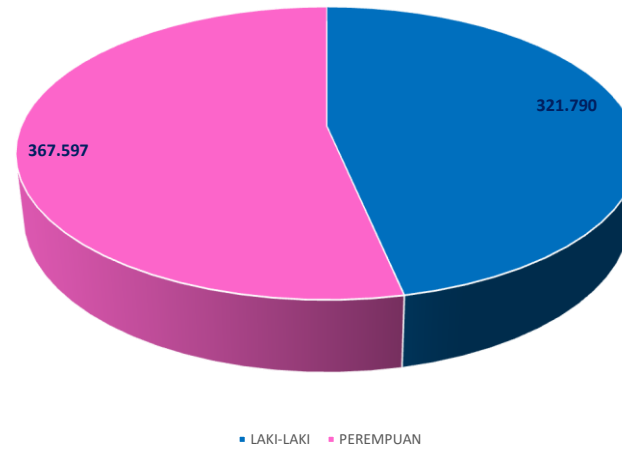

DAFTAR PEMILIH TETAP  
pada PEMILIHAN BUPATI dan WAKIL BUPATI KLATEN  
Tahun 2015

JUMLAH PENGGUNA HAK PILIH  
pada PEMILIHAN BUPATI dan WAKIL BUPATI KLATEN  
Tahun 2015

TINGKAT PARTISIPASI  
pada PEMILIHAN BUPATI dan WAKIL BUPATI KLATEN Tahun 2015