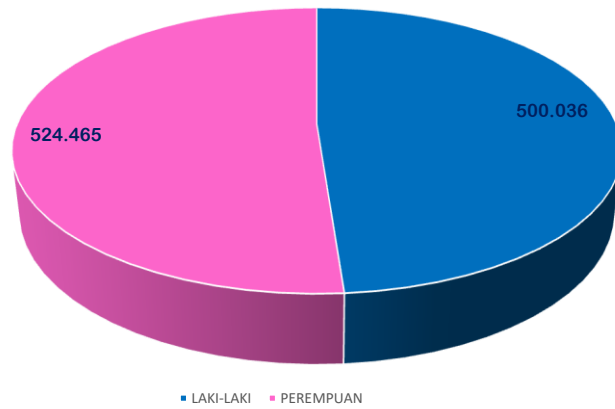

DAFTAR PEMILIH TETAP  
pada PEMILIHAN BUPATI dan WAKIL BUPATI KLATEN  
Tahun 2015

JUMLAH PENGGUNA HAK PILIH  
pada PEMILIHAN BUPATI dan WAKIL BUPATI KLATEN  
Tahun 2015

TINGKAT PARTISIPASI  
pada PEMILIHAN BUPATI dan WAKIL BUPATI KLATEN Tahun 2015